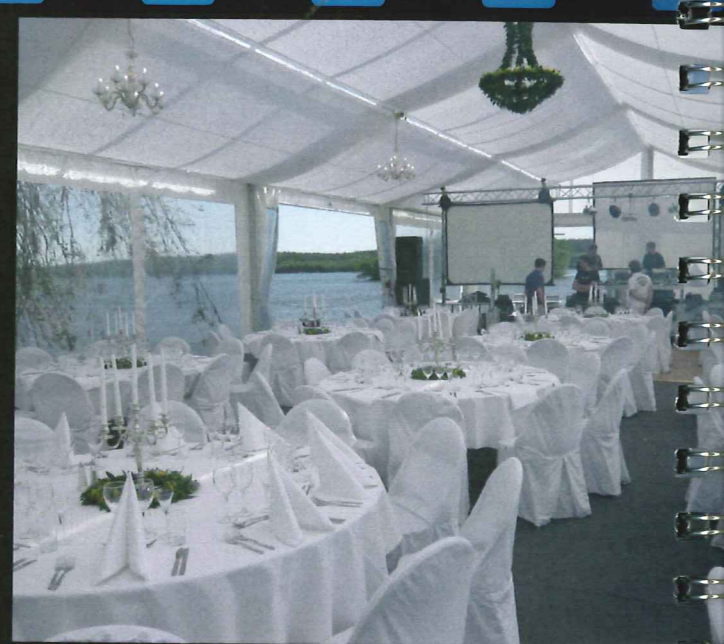

Сферы применения ангара из ПВХ

3 Предприятия, занимающиеся сельским хозяйством

Предприятия, которые производят и которым нужно складировать или комплектовать продукцию.

The logo for WHangar, featuring a stylized blue roof icon above the text "WHangar" in a bold, black, sans-serif font.

Для устройства концертов, проведения фестивалей, организации временных продаж в виде торговых центров и т.д.

WHangar

Сферы применения ангара из ПВХ

8 Организации, которым требуются временные строения для экстренных ситуаций.